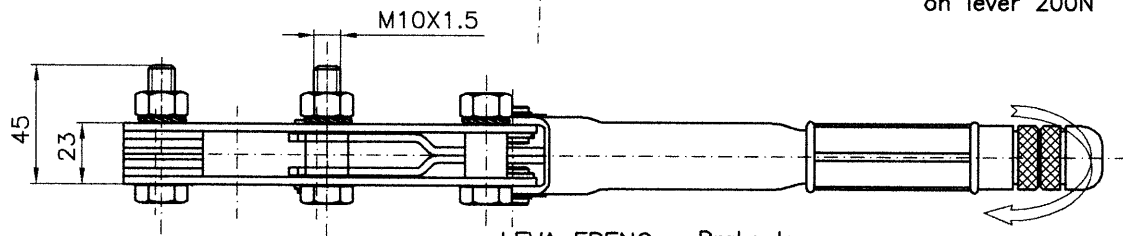

Forza massima applicabile 200N  
Max force on lever 200N

**LEVA FRENO** Brake lever  
**CON BLOCCO**  
Massima forza applicabile al cavo 3000 N  
Max force on cable 3000 N  
CORSA 60mm  
Stroke 60mm

Regolazione corsa  
Regulation stroke

Protezione superficiale-zincatura gialla.  
Eventuali personalizzazioni su disegno del cliente.

Superficial protection yellow zinc-plated.  
We're also able to arrange special products according to customer's drawing.