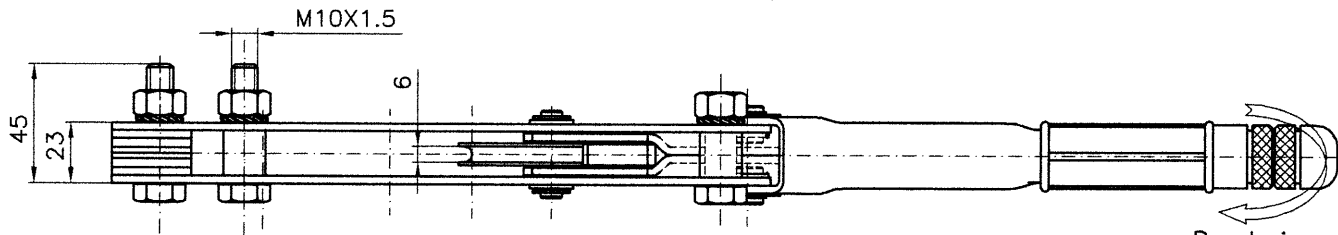

Forza massima applicabile 200N
Max force on lever 200N

Regolazione corsa
Regulation stroke

LEVA FRENO / Brake lever
Massima forza applicabile al cavo 3000N
Max force on cable 3000N
CORSA 60mm
Stroke 60mm

Cod.156.60.03

Completa di carrucola
Complete of pulley

Protezione superficiale-zincatura gialla.
Eventuali personalizzazioni su disegno del cliente.

Superficial protection yellow zinc-plated.
We're also able to arrange special products according to customer's drawing.